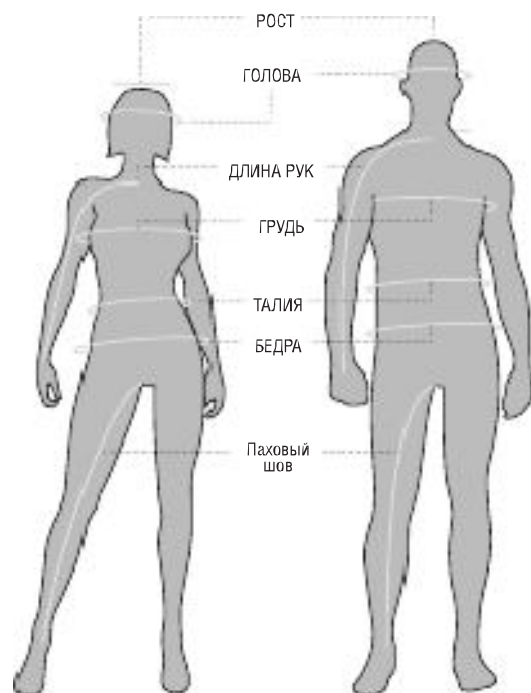

СПОСОБ ИЗМЕРЕНИЯ:

- Для получения наиболее точных результатов, обратитесь за помощью для проведения измерений.
- Измерения проводите в нижнем белье.
- Измерительная лента должна быть приложена достаточно плотно.
- Если результат находится между двумя размерами, выбирайте больший.

ТАБЛИЦА РАЗМЕРОВ

Мужчины									
	XS	S	M	L	XL	2XL	3XL	4XL	5XL
Грудь	84 - 89	89 - 94	94 - 102	102 - 112	112 - 122	122 - 132	132 - 142	142 - 150	150 - 160
Талия	69 - 74	74 - 79	79 - 86	86 - 97	97 - 107	107 - 117	117 - 127	127 - 135	135 - 158
Бедра	84 - 89	89 - 94	94 - 102	102 - 112	112 - 122	122 - 132	132 - 142	142 - 150	150 - 173
Длина рук	76 - 79	79 - 81	81 - 84	84 - 86	86 - 89	89	89 - 91	91	91
Паховый шов	79 - 81	81	81	81	81	81	81 - 83	83 - 84	84

Женщины							
	XS	S	M	L	XL	2XL	3XL
Грудь	81 - 86	86 - 91	91 - 97	97 - 107	107 - 114	114 - 124	124 - 134
Талия	61 - 66	66 - 71	71 - 76	76 - 86	86 - 94	94 - 104	104 - 114
Бедра	86 - 91	91 - 97	97 - 102	102 - 112	112 - 119	119 - 132	132 - 140
Длина рук	79	79 - 81	81	81 - 84	84	84 - 86	86
Паховый шов	76	76	76	76	76	76	76

ДЕТИ И ПОДРОСТКИ											
	2	3	4	5	6	7	8	10	12	14	16
Высота	0,92	1	1	1,16	1,24	1,28	1,37	1,46	1,56	1,58	1,68
Грудь	53	56	58	61	64	66	69	72	76	80	84
Талия:	51	52	53	55	56	57	58	61	64	66	69
Бедра	53	56	58	61	64	66	69	72	76	80	84
Длина рук	39	43	47	51	55	58	62	72	76	80	84
Паховый шов	34	39	44	50	53	58	62	67	71	75	79

Перчатки	Измерьте ширину ладони						
	XS	S	M	L	XL	2XL	3XL
Мужская экипировка см	7 1/2	8	9	10	11 1/2	13	14
Женские см	6	7	8	9	10	11 1/2	-

Шлемы	XS	S	M	L	XL	2XL	3XL	
	ГОЛОВА (СМ)	6 3/8 - 6 3/4	6 7/8 - 7	7 1/8 - 7 1/4	7 3/8 - 7 1/2	7 5/8 - 7 3/4	7 7/8 - 8	8 1/8 - 8 1/4
	53 - 54	55 - 56	57 - 58	59 - 60	61 - 62	63 - 64	65 - 66